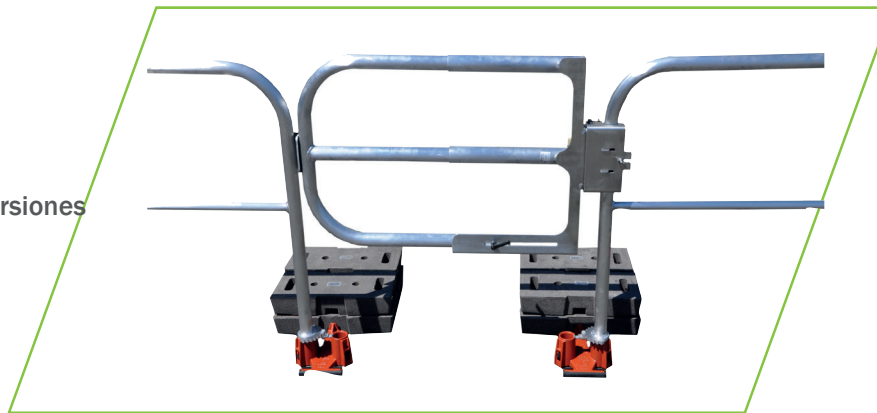

- Soporte de contrapeso corto
- Reducción del riesgo de tropiezo
- Número limitado de componentes
- Componentes ligeros

FLEXIBILIDAD

- Fácil manejo
- Cualquier ángulo entre 30° - 300°.
- Permite la inclinación

GAMA COMPLETA

- Barandilla estándar de 3m
- Barandilla ajustable
- Puerta ajustable
- Componentes intercambiables entre las 2 versiones
- Fácil gestión de existencias
- No se requieren componentes adicionales

POSIBILIDADES DE APLICACIÓN

guard trac™ está perfectamente adaptado y certificado para su uso en una variedad de aplicaciones:

- Reemplazo / reparación de cubiertas
- Reemplazo y reparación de HVAC
- Pasarelas de acceso
- Rampas
- Obras en construcción
- Sitios de excavación
- Entreplantas
- Áreas de montaje y descanso
- Control de multitudes
- Áreas de elevación

Gracias a su doble certificación, el guard trac™ plus es la solución más versátil, capaz de ser utilizada en una amplia variedad de aplicaciones. Cuando es necesario asegurar las cubiertas, marcar claramente los bordes o demarcar los tragaluces, los guard trac™ y guard trac™ plus son la solución ideal.

INSTALACIÓN

- Sin herramientas
- Rápido (30% más rápido que las otras soluciones)
- Fácil
- Ajuste in situ

BARANDILLA NO PERFORABLE

- No es necesario taladrar
- Asegura que la impermeabilización del techo no se dañe
- No requiere fijación
- Almohadilla antideslizante
- Contrapesos de hormigón
- Barandilla autoportante