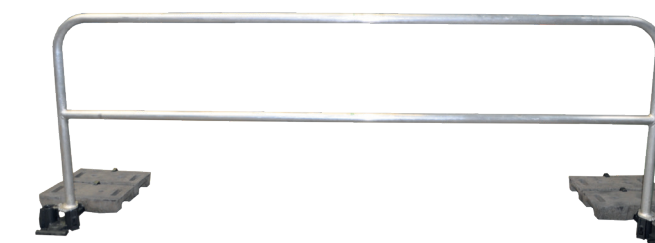

EN 13374-A:2019
EN ISO 14122:2016

SIN HERRAMIENTAS Y DE RÁPIDA INSTALACIÓN

Ahorra tiempo y problemas. Gracias al diseño patentado de nuestro soporte y al diseño integrado, todo el sistema se puede instalar sin una sola herramienta.

ACCESO

Nuestra puerta de aluminio puede instalarse fácilmente, sin herramientas, en cualquier lugar entre dos barandillas en línea.

BARRERA AJUSTABLE

Nuestra exclusiva barrera regulable asegura un ajuste para cada tamaño de cubierta. El montaje también se realiza sin necesidad de herramientas.

FÁCIL DE MANIPULAR

El aluminio de alta calidad y la ingeniería avanzada reducen el peso de cada componente.

SOPORTE CORTO

Reduce el riesgo de tropiezos, mejorando la seguridad dentro del perímetro. También ayuda a la instalación en espacios limitados.

ESTABILIDAD

Todos los soportes intermedios se cargan con 2 contrapesos. Cada extremo independiente se carga con 4 contrapesos.

SOLUCIÓN PATENTADA

En una sola pieza, el cierre automático del **guard trac™** y el posicionamiento en ángulo, le ofrece una instalación rápida, fácil y sin herramientas. La almohadilla antideslizante asegura una perfecta estabilidad del sistema.

DIFERENTES MODELOS

guard trac™

3m barandilla estándar